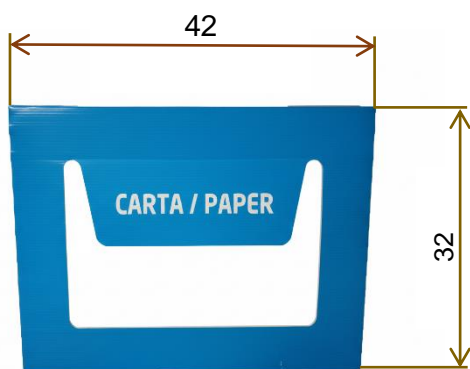

ARTICOLO 1269
ECO EASY 100 L
(personalizzabile)

COMPONENTI	MATERIALE	CARATTERISTICHE
Fusto	Polipropilene alveolare	Fusto dotato di: 2 fori adibiti a maniglie e fori laterali per l'aerazione dei rifiuti organici (adatto con sacchi compostabili EN 13432).
Coperchio	"	Disponibile in diversi colori, di facile sollevazione e intercambiabile in base all'uso.
Base	"	Estraibile come il coperchio, utile nella rimozione di rifiuti pesanti.

DETTAGLI

Fusto	Capacità 100 l, h 85 cm, 40 x 30 cm, maniglia 10 x 4 cm
Coperchio e fondo	H 10 cm, 42 x 32 cm
Sacco interno	110 x 70 cm
Profondità	35 cm
Peso	1.5 kg