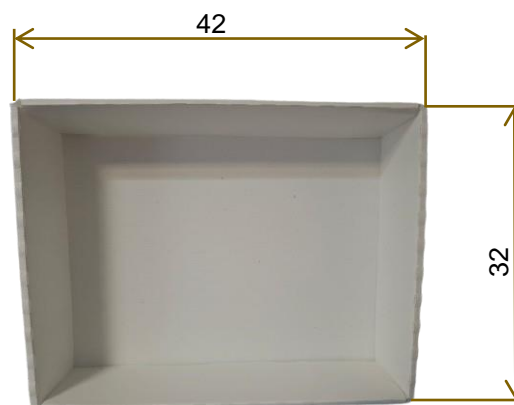

ARTICOLO 1269
ECO EASY 100 L
(personalizzabile)

COMPONENTI	MATERIALE	CARATTERISTICHE
Fusto	Polipropilene alveolare	Fusto dotato di: 2 fori adibiti a maniglie e fori laterali per l'aerazione dei rifiuti organici (adatto con sacchi compostabili EN 13432).
Coperchio	"	Disponibile in diversi colori, di facile sollevazione e intercambiabile in base all'uso.
Base	"	Estraibile come il coperchio, utile nella rimozione di rifiuti pesanti.

DETTAGLI

Fusto	Capacità 100 l, h 85 cm, 40 x 30 cm, maniglia 10 x 4 cm
Coperchio e fondo	H 10 cm, 42 x 32 cm
Sacco interno	110 x 70 cm
Profondità	35 cm
Peso	1.5 kg