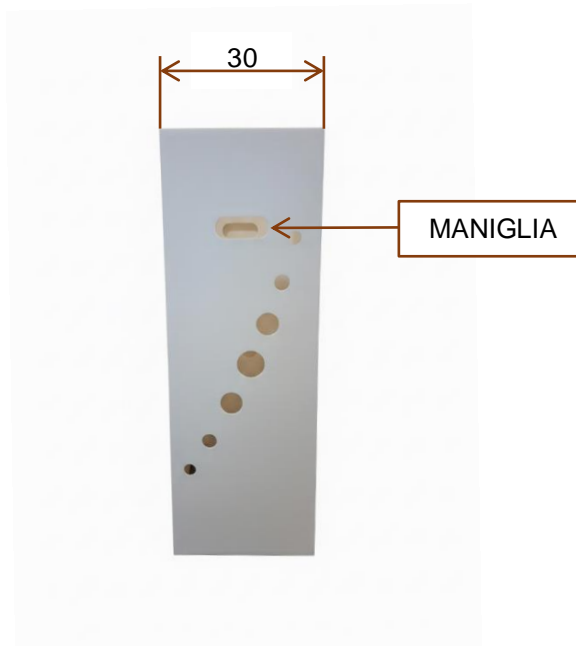

ARTICOLO 1269
ECO EASY 100 L
(personalizzabile)

COMPONENTI	MATERIALE	CARATTERISTICHE
Fusto	Polipropilene alveolare	Fusto dotato di: 2 fori adibiti a maniglie e fori laterali per l'aerazione dei rifiuti organici (adatto con sacchi compostabili EN 13432).
Coperchio	"	Disponibile in diversi colori, di facile sollevazione e intercambiabile in base all'uso.
Base	"	Estraibile come il coperchio, utile nella rimozione di rifiuti pesanti.

DETTAGLI

Fusto	Capacità 100 l, h 85 cm, 40 x 30 cm, maniglia 10 x 4 cm
Coperchio e fondo	H 10 cm, 42 x 32 cm
Sacco interno	110 x 70 cm
Profondità	35 cm
Peso	1.5 kg